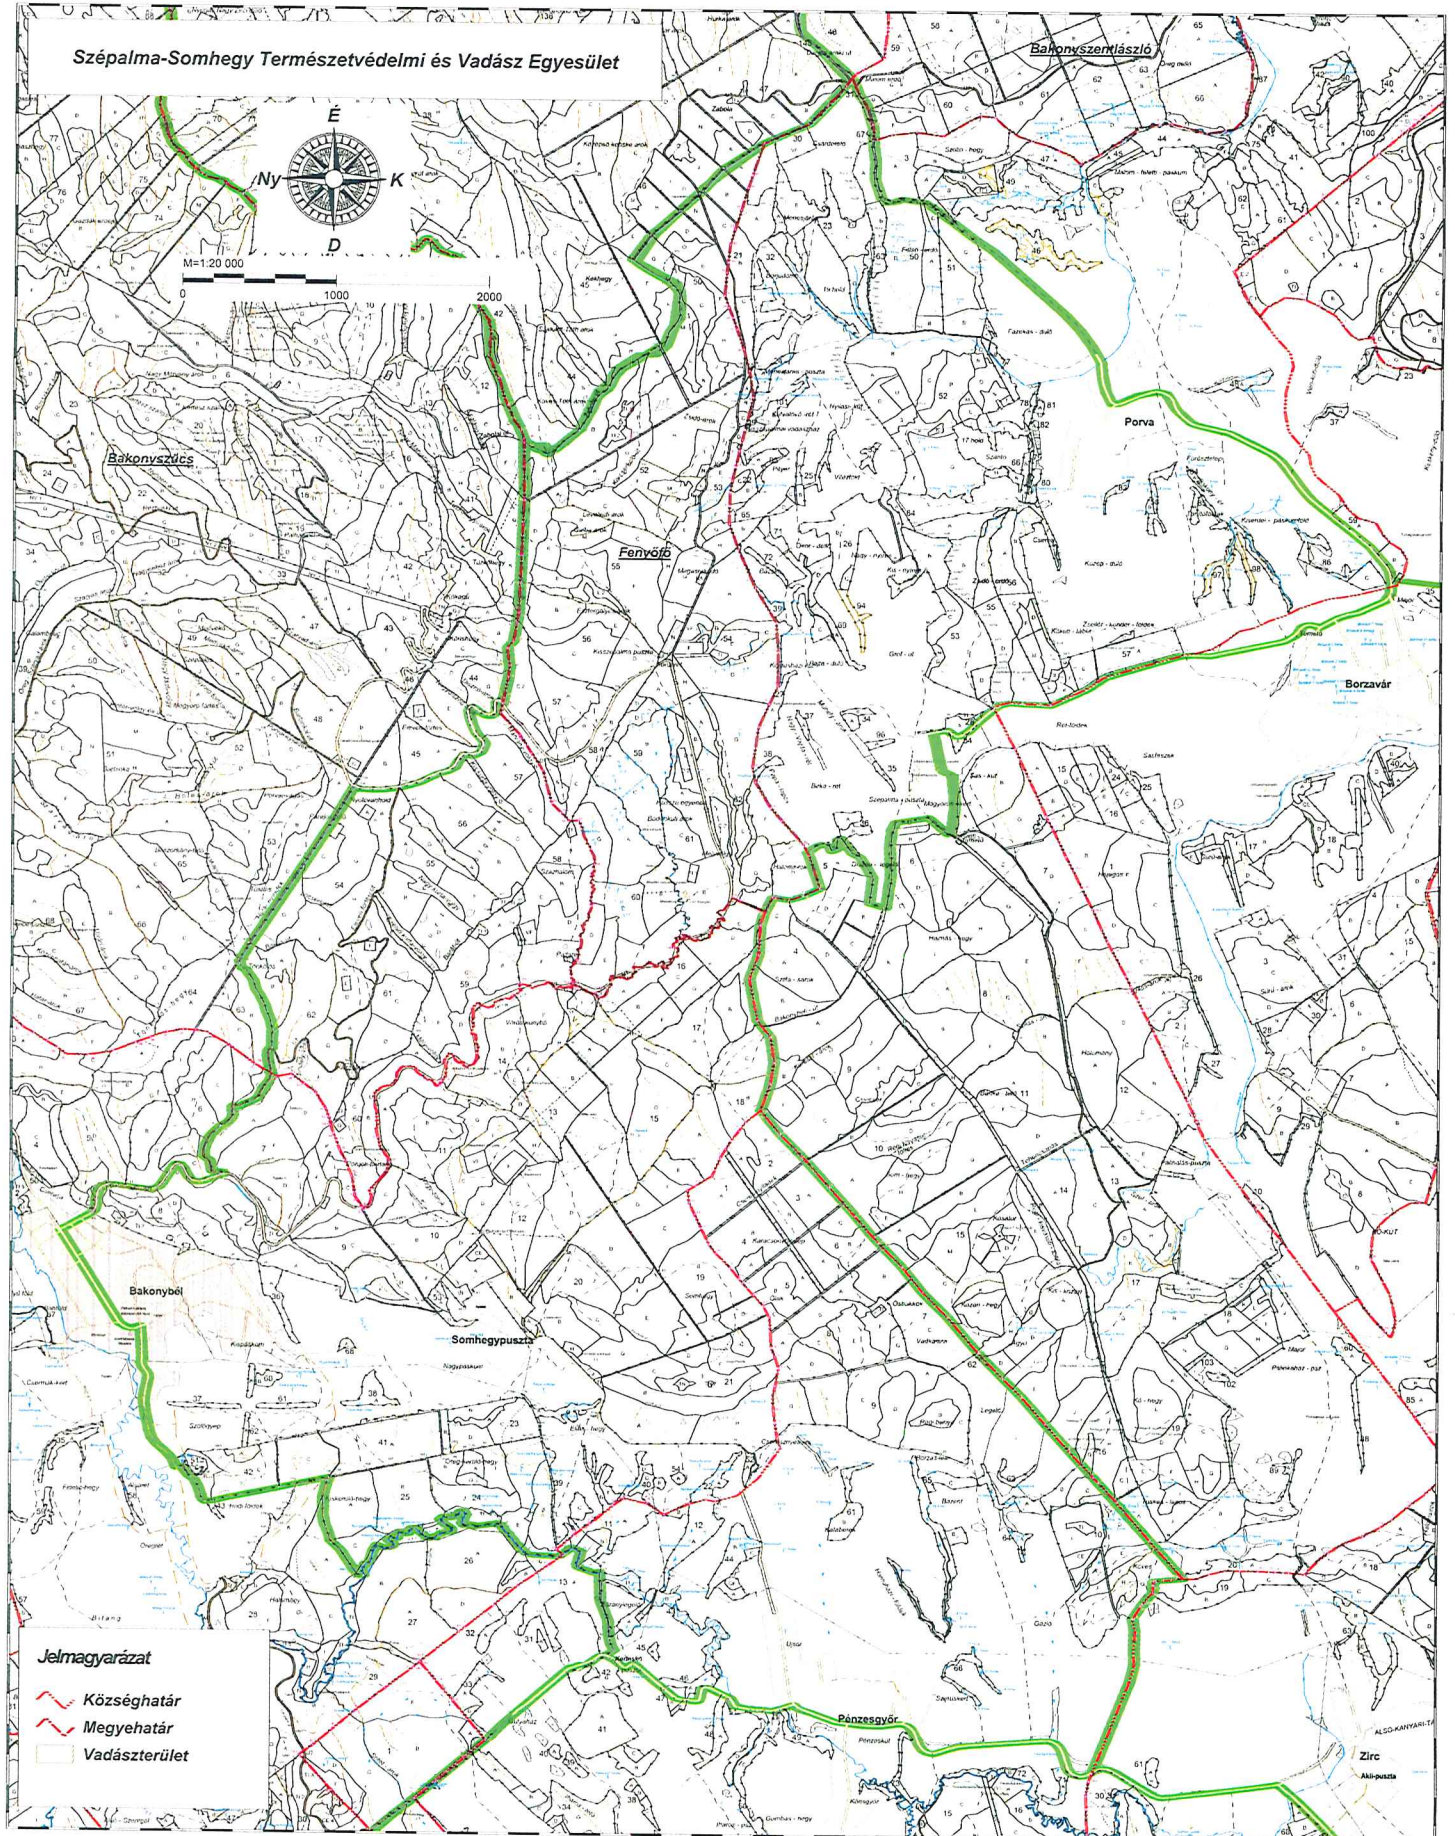

Szépalma-Somhegy Természetvédelmi és Vadász Egyesület

Jelmagyarázat

- Községhatár
- Megyehatár
- Vadászterület